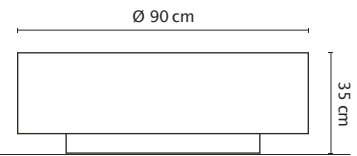

## Hole dettagli tecnici

Piano	Base in metallo	Dimensioni
 Quartzforms Planet Mars	 Verniciato Tropical Sand	L: Ø 90 cm A: 35 cm
 Quartzforms Imperial White	 Verniciato Tropical Sand	L: Ø 90 cm A: 35 cm
 Laminato Bianco Opaco Fenix	 Verniciato Tropical Sand	L: Ø 90 cm A: 35 cm
 Quartzforms Imperial White	 Verniciato Dark Bronze	L: Ø 90 cm A: 35 cm
 Laminato Bianco Opaco Fenix	 Verniciato Dark Bronze	L: Ø 90 cm A: 35 cm

\* Le dimensioni del piano possono essere personalizzate.

“la bellezza è una questione soggettiva, la qualità no”