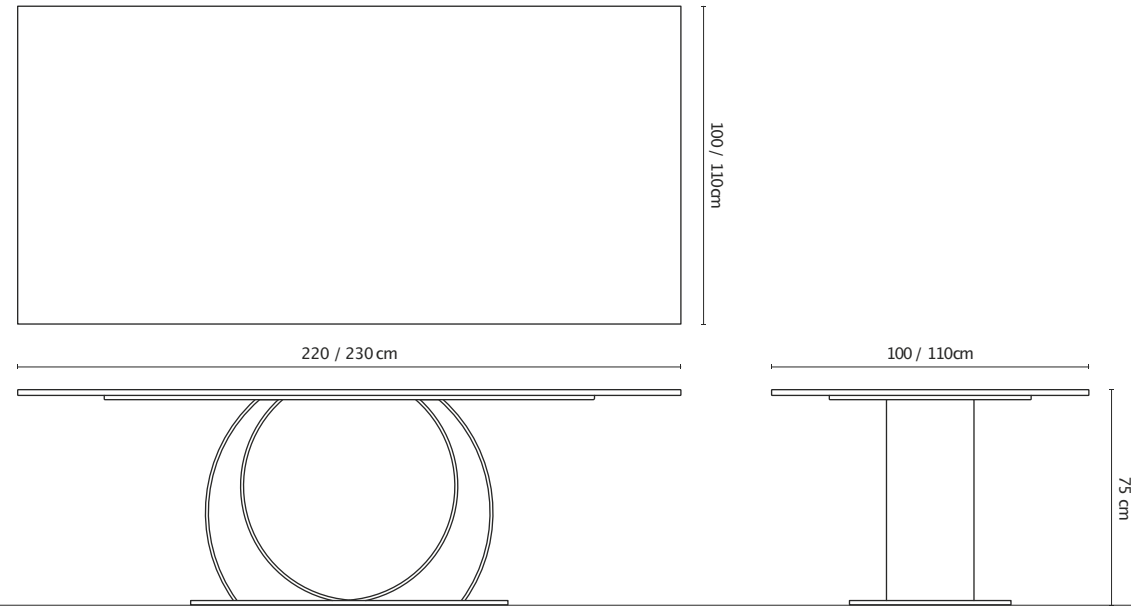

Eclipsy dettagli tecnici

Piano	Lune in metallo	Base in metallo	Dimensioni
Laminato Eolo	Galvanizzato Champagne	Verniciato Dark Bronze	L: 220 cm A: 75 cm P: 100cm
Quartzform Planet Mars	Galvanizzato Champagne	Verniciato Dark Bronze	L: 230 cm A: 75 cm P: 110cm
Quartzform Imperial White	Galvanizzato Champagne	Verniciato Dark Bronze	L: 230 cm A: 75 cm P: 110cm
Quartzform Planet Mars	Galvanizzato Black Gold	Verniciato Tropical Sand	L: 230 cm A: 75 cm P: 110cm

\* Le dimensioni del piano possono essere personalizzate.

Piano	Lune in metallo	Base in metallo	Dimensioni
Laminato Eolo	Galvanizzato Champagne	Verniciato Dark Bronze	L: 220 cm A: 75 cm P: 100cm
Quartzform Planet Mars	Galvanizzato Champagne	Verniciato Dark Bronze	L: 230 cm A: 75 cm P: 110cm
Quartzform Imperial White	Galvanizzato Champagne	Verniciato Dark Bronze	L: 230 cm A: 75 cm P: 110cm
Quartzform Planet Mars	Galvanizzato Black Gold	Verniciato Tropical Sand	L: 230 cm A: 75 cm P: 110cm

\* Le dimensioni del piano possono essere personalizzate.