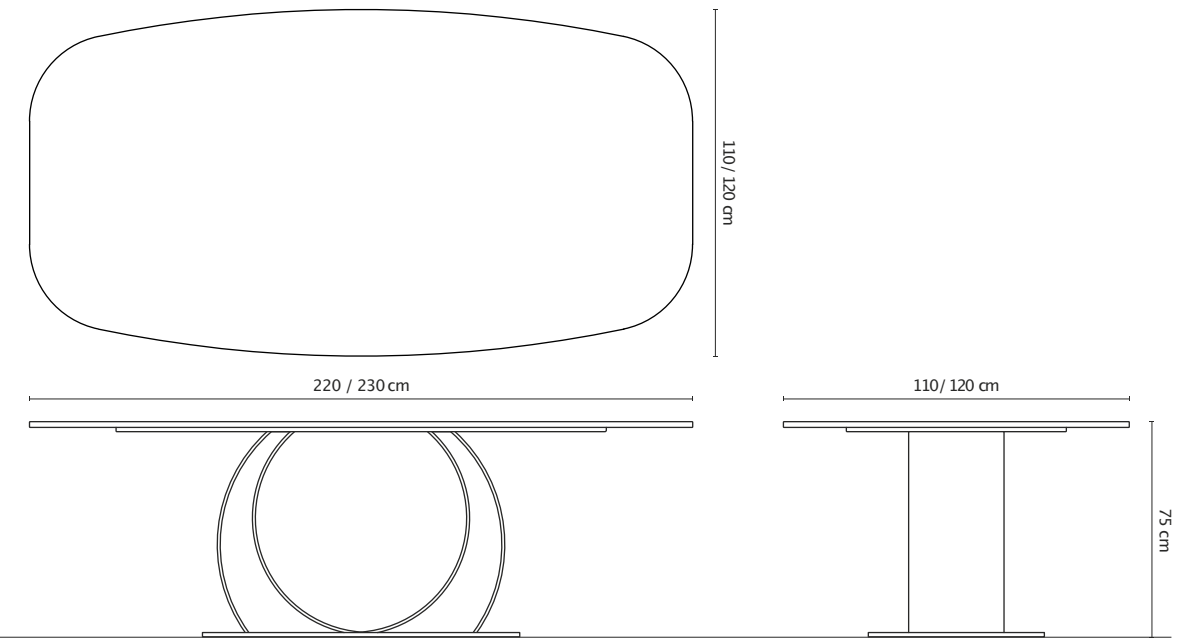

Eclipsy dettagli tecnici

Piano	Lune in metallo	Base in metallo	Dimensioni
Laminato Eolo	Galvanizzato Champagne	Verniciato Dark Bronze	L: 220 cm A: 75 cm P: 100cm
Quartzform Planet Mars	Galvanizzato Champagne	Verniciato Dark Bronze	L: 230 cm A: 75 cm P: 110cm
Quartzform Imperial White	Galvanizzato Champagne	Verniciato Dark Bronze	L: 230 cm A: 75 cm P: 110cm
Quartzform Planet Mars	Galvanizzato Black Gold	Verniciato Tropical Sand	L: 230 cm A: 75 cm P: 110cm

\* Le dimensioni del piano possono essere personalizzate.

Piano	Lune in metallo	Base in metallo	Dimensioni
Laminato Eolo	Galvanizzato Champagne	Verniciato Dark Bronze	L: 220 cm A: 75 cm P: 100cm
Quartzform Planet Mars	Galvanizzato Champagne	Verniciato Dark Bronze	L: 230 cm A: 75 cm P: 110cm
Quartzform Imperial White	Galvanizzato Champagne	Verniciato Dark Bronze	L: 230 cm A: 75 cm P: 110cm
Quartzform Planet Mars	Galvanizzato Black Gold	Verniciato Tropical Sand	L: 230 cm A: 75 cm P: 110cm

\* Le dimensioni del piano possono essere personalizzate.