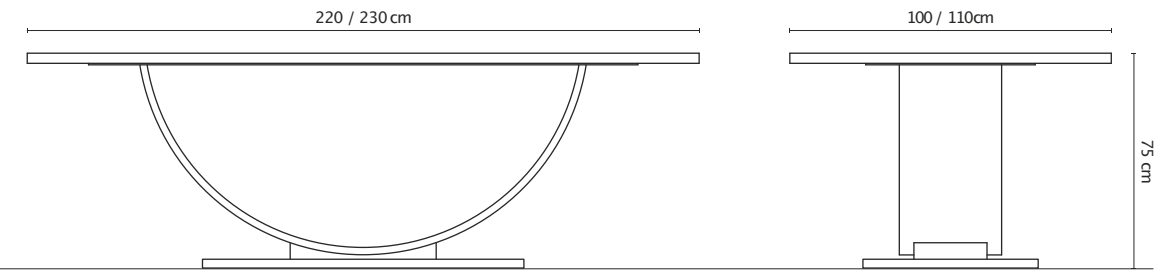

Ark dettagli tecnici

Piano	Scuretto e Telaio in metallo	Base in metallo	Dimensioni
● Quartzform Imperial White	● Galvanizzato Brushed Gold	● Verniciato Dark Bronze	L: 230 cm A: 75 cm P: 110cm
● Quartzform Imperial White	● Galvanizzato Brushed Gold	● Verniciato Tropical Sand	L: 230 cm A: 75 cm P: 110cm
● Quartzform Planet Mars	● Galvanizzato Brushed Gold	● Verniciato Tropical Sand	L: 230 cm A: 75 cm P: 110cm
● Laminato Bianco Opaco Fenix	● Galvanizzato Brushed Gold	● Verniciato Tropical Sand	L: 220 cm A: 75 cm P: 100cm
● Quartzform Imperial White	● Galvanizzato Brushed Gold	● Verniciato Middle White	L: 230 cm A: 75 cm P: 110cm
● Quartzform Planet Mars	● Galvanizzato Brushed Gold	● Verniciato Middle White	L: 230 cm A: 75 cm P: 110cm
● Quartzform Planet Mars	● Galvanizzato Black Gold	● Verniciato Middle White	L: 230 cm A: 75 cm P: 110cm
● Quartzform Planet Mars	● Galvanizzato Brushed Gold	● Verniciato Beige Gray	L: 230 cm A: 75 cm P: 110cm
● Quartzform Imperial White	● Galvanizzato Brushed Gold	● Verniciato Beige Gray	L: 230 cm A: 75 cm P: 110cm

\* Le dimensioni del piano possono essere personalizzate.